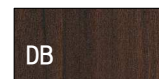

□グレースミディアム

□ハーモニックホワイト

□パールペール

□ディーブブラック

□ショコラブラウン

□単色ホワイト

階段廻り → 色(\_\_\_\_\_)

キッチン → 色(\_\_\_\_\_)

■幅木

□ネイキッドライト

□グレースミディアム

□ハーモニックホワイト

□パールペール

□ディーブブラック

□ショコラブラウン

□単色ホワイト

■集成材カウンター

□ネイキッドライト

□グレースミディアム

□パールペール

□ショコラブラウン

□ハーモニックホワイト

□ディーブブラック

使用箇所 (\_\_\_\_\_) → 色(\_\_\_\_\_)