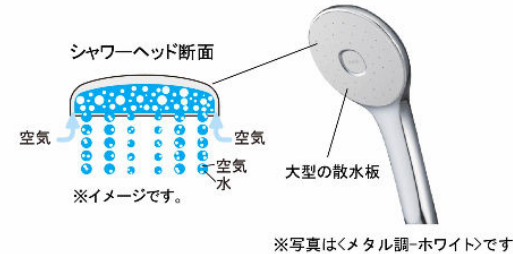

CG合成によるイメージ画像です。実物とは異なる場合があります。
窓サッシはイメージであり、選定仕様には含まれていません。

壁パネルカラー アクセント張り

アクセント:ハイクラス

ベース:ベシッククラス

浴槽カラー FRP

エプロンカラー

床カラー 単色

エコアクアシャワー

空気を含んだ大粒の水滴が心地よい超節水シャワー。

心地よさと節水のヒミツ

散水板の穴の大きさや位置の工夫と、水滴にたっぴりの空気を含ませることで、ボリュームのある浴び心地と節水の両立を実現しました。

動画はこちら

※写真は「メタル調-ホワイト」です。

パッとくるりんポイ排水口

パッとゴミがまとまって、カンタンにポイッ。

特許第7336233号 ※1 特許第7336236号 ※2

渦でまとまったゴミをポイッとするだけ。

頭や身体を洗うときなどの排水。

渦でまとまったゴミをポイ!

※使用状況などの諸条件によりパッとくるりんポイ排水口の効果は異なります。

※写真は渦が見えるように排水口の蓋を外しています。ご使用の際は排水口に蓋をしてください。

動画はこちら

サーモバス S

最後のひとりで、あたたかい。

ダブルの保温構造でお湯が冷めにくい。
(JIS 高断熱浴槽準拠)

※イメージ図です。

動画はこちら

まる洗いカウンター

外して洗えて、裏までキレイ。折たたんで、洗い場ひろびろ。

カウンターを外してまる洗いできるから、裏までピカピカに。洗にくい壁や床もラクな姿勢で洗えます。

カウンターをワンアクションで折たたんで、壁に掛けることができます。

カウンター使用イメージ