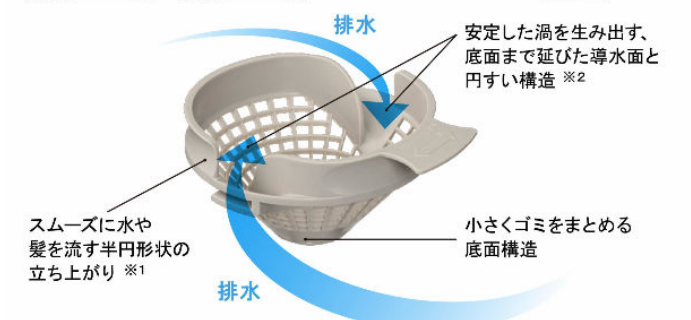

空気を含んだ大粒の水滴が心地よい超節水シャワー。

心地よさと節水のヒミツ

散水板の穴の大きさや位置の工夫と、水滴にたっぴりの空気を含ませることで、ボリュームのある浴び心地と節水の両立を実現しました。

動画はこちら

※写真は「メタル調-ホワイト」です。

パッとくるりんポイ排水口

パッとゴミがまとまって、カンタンにポイッ。

特許第7336233号 ※1 特許第7336236号 ※2

渦でまとまったゴミをポイッとするだけ。

頭や身体を洗うときなどの排水。

渦でまとまったゴミをポイ!

※使用状況などの諸条件によりパッとくるりんポイ排水口の効果は異なります。

※写真は渦が見えるように排水口の蓋を外しています。ご使用の際は排水口に蓋をしてください。

動画はこちら

サーモバス S

最後のひとりで、あたたかい。

ダブルの保温構造でお湯が冷めにくい。
(JIS 高断熱浴槽準拠)

※イメージ図です。

動画はこちら

まる洗いカウンター

外して洗えて、裏までキレイ。折たたんで、洗い場ひろびろ。

カウンターを外してまる洗いできるから、裏までピカピカに。洗にくい壁や床もラクな姿勢で洗えます。

カウンターをワンアクションで折たたんで、壁に掛けることができます。

カウンター使用イメージ