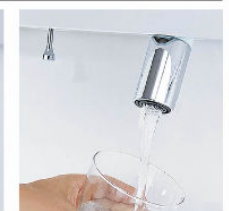

間口750mm

取り出したいものが簡単に見つけられる引出収納が特徴のキャビネットです。

※写真は間口900mmです。

キレイアップ水栓

簡単キレイを追求した **キレイアップ水栓**

一般的なカウンターや洗面器に付いた水栓と比べると、キレイアップ水栓は、水栓まわりに水がたまりにくいので、拭き掃除の手間がほとんどありません。

吐水切替

シャワー吐水
水ハネの少ない微細シャワーは従来比の20%の節水ができます。

整流吐水

ホース収納式

ホースを引き出して使えるので、ボウル手前に水を流すこともできます。

ミラーキャビネット

スリムLED照明・3面鏡・全収納
MEB-753TXJU

間口750mm

コンセント3個

家族の小物の整理に便利なミラーキャビネット