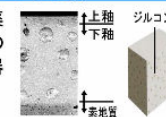

カラーバリエーション

リモコンデザイン

キレイ機能

パワーSTREAM洗浄

強力な水流が便器鉢内のすみずみまで回り、少ない水でもしっかり汚れを洗い流します。

フチレス形状

便器のフチを丸ごとなくし、サッとひと拭き、お掃除ラクラクです。

ハイパーセラミック

表面にキズがつきにくく、ISOに準拠した抗菌 (銀イオン) パワーで細菌の繁殖も抑えられる、汚れに強い便器素材です。

水になじみやすい親水性

ハイパーセラミックは「水になじみやすい」親水性。便器洗浄やお掃除するたびに汚物を押し流します。

抗菌仕様

しっかり汚れを洗い流した上で、銀イオンのパワーで、黒ズミの原因となる細菌の繁殖をしっかり抑制。汚れや水アカ、においを低減します。

キズ汚れにつよい。

高硬度のジルコンを釉薬の表面まで含んでいるので、キズがつきにくく、陶器の美しさを長く保てます。

ECO5 (大5L・小3.8L)

地球環境に配慮した、強力洗浄の超節水トイレ。

一般家庭内でトイレは使用水量が多く、全体の21%も使用しています。この貴重な水を大切に使うことを考え、強い洗浄力そのままに、従来品より大幅に洗浄水量を減らしました。「超節水ECO5トイレ」なら、大13L便器と比べ約**69%**、大8L便器と比べ約**49%**節水できます。

3日でおフロ1杯以上の節水効果

大8L便器に比べ、超節水ECO5トイレは、3日でおフロ1杯分以上*節約できます。