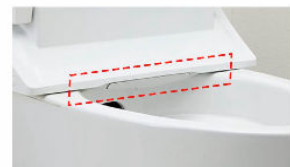

※おフロ1杯を180Lで計算

【試算条件】4人家族 (男性2人、女性2人) が大1回/人・日、小3回/人・日使用した場合で算出。

埋込収納棚

埋込収納棚 (紙巻器付) TSF-211U/WA (色仮決)

コンパクトなフォルム

コンパクト設計の奥行760mmなので、空間をより広々でき、ゆとりを生み出します。※前寸法は現場の排水管の状況により多少異なります。

お掃除しやすいフォルム

タンク上手洗はシームレスで拭き掃除しやすいデザイン。

キレイ便座

便座のつぎ目をなくし、便座裏は防汚素材だから、汚れもサッとひと拭き。

スッキリノズルシャッター

使わないときはノズルを収納し、男子小用時などの汚れを防ぎます。シャッターは着脱できるので、お手入れラクラク。

ビデ専用ノズル

“おしり洗浄時の便がつかない※1”から安心。ビデ洗浄の専用ノズルです。

※1 ノズルの操作方法を誤った場合には、ビデノズルが汚れる場合があります。

ノズル先端着脱