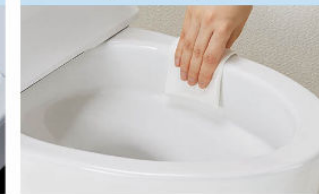

3DCGによるイメージ画像です。
反対壁に設置されている商品がある場合は表示されておりません。

1グレード 機能表

グレード別機能
キレイ機能 ビデ専用ノズル パワーSTREAM洗浄 スッキリノズルシャッター ノズルお掃除モード ノズルそうじ ノズルオートクリーニング ノズル先端着脱 キレイ便座 便フタワンタッチ着脱 抗菌樹脂 (ISO抗菌準拠)
エコ機能 超節水ECO5 スーパー節電 ワンタッチ節電 (8h) 電源スイッチ
洗浄機能 おしり洗浄 (泡ジェット洗浄) ビデ洗浄 (泡沫ソフト) おしりワイド洗浄 おしりターボ洗浄 スーパーワイドビデ洗浄 ノズル位置調節
快適機能 暖房便座 リモコン スローダウン便座 便座ヒーターオートOFF 着座センサー 点字対応

カラーバリエーション

リモコンデザイン

キレイ機能

パワーSTREAM洗浄

強力な水流が便器鉢内のすみずみまで回り、少ない水でもしっかり汚れを洗い流します。

フチレス形状

便器のフチを丸ごとなくし、サッとひと拭き、お掃除ラクラクです。

ハイパーセラミック

表面にキズがつきにくく、ISOに準拠した抗菌 (銀イオン) パワーで細菌の繁殖も抑えられる、汚れに強い便器素材です。

水になじみやすい親水性

ハイパーセラミックは「水になじみやすい」親水性。便器洗浄やお掃除するたびに汚物を押し流します。

抗菌仕様

しっかり汚れを洗い流した上で、銀イオンのパワーで、黒ズミの原因となる細菌の繁殖をしっかり抑制。汚れや水アカ、においを低減します。

キズ汚れにつよい。

高硬度のジルコンを釉薬の表面まで含んでいるので、キズがつきにくく、陶器の美しさを長く保てます。

キレイ便座

便座のつぎ目をなくし、便座裏は防汚素材だから、汚れもサッとひと拭き。

スッキリノズルシャッター

使わないときはノズルを収納し、男子小用時などの汚れを防ぎます。シャッターは着脱できるので、お手入れラクラク。

ビデ専用ノズル

“おしり洗浄時の便がつかない※1”から安心。ビデ洗浄の専用ノズルです。

※1 ノズルの操作方法を誤った場合には、ビデノズルが汚れる場合があります。

ノズル先端着脱