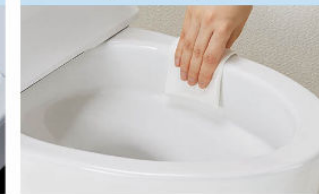

3DCGによるイメージ画像です。
反対壁に設置されている商品がある場合は表示されておりません。

1グレード 機能表

グレード別機能
キレイ機能 ビデ専用ノズル パワーSTREAM洗浄 スッキリノズルシャッター ノズルお掃除モード ノズルそうじ ノズルオートクリーニング ノズル先端着脱 キレイ便座 便フタワンタッチ着脱 抗菌樹脂 (ISO抗菌準拠)
エコ機能 超節水ECO5 スーパー節電 ワンタッチ節電 (8h) 電源スイッチ
洗浄機能 おしり洗浄 (泡ジェット洗浄) ビデ洗浄 (泡沫ソフト) おしりワイド洗浄 おしりターボ洗浄 スーパーワイドビデ洗浄 ノズル位置調節
快適機能 暖房便座 リモコン スローダウン便座 便座ヒーターオートOFF 着座センサー 点字対応

カラーバリエーション

リモコンデザイン

キレイ機能

パワーSTREAM洗浄

強力な水流が便器鉢内のすみずみまで回り、少ない水でもしっかり汚れを洗い流します。

フチレス形状

便器のフチを丸ごとなくし、サッとひと拭き、お掃除ラクラクです。

ハイパーキラミック

表面にキズがつきにくく、ISOに準拠した抗菌 (銀イオン) パワーで細菌の繁殖も抑えられる、汚れに強い便器素材です。

水になじみやすい親水性

ハイパーキラミックは「水になじみやすい」親水性。便器洗浄やお掃除するたびに汚物を押し流します。

抗菌仕様

しっかり汚れを洗い流した上で、銀イオンのパワーで、黒ズミの原因となる細菌の繁殖をしっかり抑制。汚れや水アカ、においを低減します。

キズ汚れにつよい

高硬度のジルコンを釉薬の表面まで含んでいるので、キズがつきにくく、陶器の美しさを長く保てます。

タンク上手洗はシームレスで拭き掃除しやすいデザイン。

キレイ便座

便座のつぎ目をなくし、便座裏は防汚素材だから、汚れもサッとひと拭き。

スッキリノズルシャッター

使わないときはノズルを収納し、男子小用時などの汚れを防ぎます。シャッターは着脱できるので、お手入れラクラク。

ビデ専用ノズル

“おしり洗浄時の便がつかない※1”から安心。ビデ洗浄の専用ノズルです。

※1 ノズルの操作方法を誤った場合には、ビデノズルが汚れる場合があります。