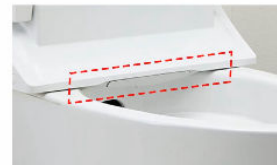

タンク上手洗はシームレスで拭き掃除しやすいデザイン。

キレイ便座

便座のつぎ目をなくし、便座裏は防汚素材だから、汚れもサッとひと拭き。

スッキリノズルシャッター

使わないときはノズルを収納し、男子小用時などの汚れを防ぎます。シャッターは着脱できるので、お手入れラクラク。

ビデ専用ノズル

“おしり洗浄時の便がつかない※1”から安心。ビデ洗浄の専用ノズルです。

※1 ノズルの操作方法を誤った場合には、ビデノズルが汚れる場合があります。

ノズル先端着脱

ノズルの先端を取り外してカンタン交換可能です。

スローダウン便座

便座がゆっくり閉まって、閉まる時の音を低減します。

ほ マークは住宅省エネ2024キャンペーンの対象製品です。詳細は国の公式ホームページ (二次元コード) にてご確認をお願いします。条件によって対象可否や補助額、期間が異なります。

◆ご注意とお願い
 ・写真は印刷のため、実際の色と異なる場合がございます。現物またはサンプルなどにてご確認ください。
 ・商品によっては、予告なく改良、仕様変更などを行う場合がありますので、ご了承ください。
 ・主要部材、アイテムのみの掲載につき、ご提案プランの詳細は見積書や図面にてご確認ください。
 ・掲載内容及び写真・図版の無断掲載はかたくお断りします。(許可なく転載・流用した場合、損害賠償が発生します。)