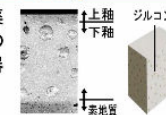

表面にキズがつきにくく、ISOに準拠した抗菌 (銀イオン) パワーで細菌の繁殖も抑えられる、汚れに強い便器素材です。

水になじみやすい親水性

ハイパーキラミックは「水になじみやすい」親水性。便器洗浄やお掃除するたびに汚物を押し流します。

抗菌仕様

しっかり汚れを洗い流した上で、銀イオンのパワーで、黒ズミの原因となる細菌の繁殖をしっかり抑制。汚れや水アカ、においを低減します。

キズ汚れにつよい

高硬度のジルコンを釉薬の表面まで含んでいるので、キズがつきにくく、陶器の美しさを長く保てます。

ECO5 (大5L・小3.8L)

地球環境に配慮した、強力洗浄の超節水トイレ。

一般家庭内でトイレは使用水量が多く、全体の21%も使用しています。この貴重な水を大切に使うことを考え、強い洗浄力そのままに、従来品より大幅に洗浄水量を減らしました。「超節水ECO5トイレ」なら、大13L便器と比べ約**69%**、大8L便器と比べ約**49%**節水できます。

3日でおフロ1杯以上の節水効果

大8L便器に比べ、超節水ECO5トイレは、3日でおフロ1杯分以上*節約できます。