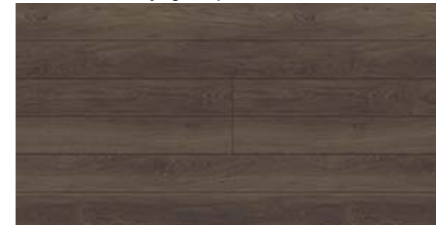

ほんのりFoot feel
DR / ショコラオークF

● フットフィール仕上げ

木の質感は樹種により大きく異なります。すべすべしたものからゴツゴツしたものまで、表情も手ざわりもさまざまです。「ラシッサDフロア」は、天然木の無垢材が持つ質感を特殊技法でそのままに表現。樹種に最適な、木肌感を3つ表現しました。それぞれの足ざわりのよさが魅力です。

さらっと
Foot feel

ほんのり
Foot feel

しっかり
Foot feel

上記掲載の各写真・イラストはイメージです。見積内容とは異なる場合がありますので、ご注意ください。

◆お願い
・商品によっては、改良などにより仕様、寸法、カラーなどに多少の変更が生じる場合がありますのでご了承ください。
・商品写真は印刷のため、現物と若干異なりますので、実際の商品見本でお確かめください。
・商品写真は参考例です。実際に花瓶や小物等を置かれる場合は、落下等の事故がないように取り扱いにご注意ください。
・表示価格は、商品代のみメーカー希望小売価格で、取付費・工事費・消費税、セット写真の小物など別途ご負担をお願いいたします。
・掲載内容及び写真・図版の無断転載はかたくお断りします。(許可なく転載・流用した場合、損害賠償が発生します。)

TP201708010622