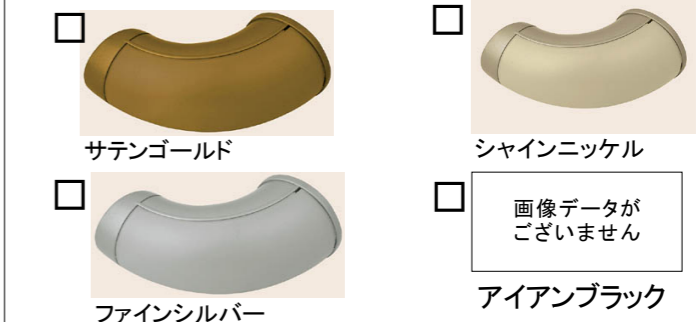

階段ベーシックタイプ

安全性と快適さを兼ね備えた階段・手すり商品。様々な品揃えで、階段まわりはもちろん、玄関・廊下・トイレまで、トータルコーディネートしていただけます。

床「ラシッサシリーズ」と踏板の色柄を合わせられる階段「ベーシックタイプ」トータルコーディネートで、「あなたらしい」空間を創造してください。

階段ユニット
ベーシックタイプ

※イメージ画像です。

床：フレンチヘンリボン調ホワイトオーク
階段：ホワイトオーク

床：チェスナットF
階段：チェスナット

(施工例) クリエラスク

側板

踏板

側板

丸型手すりG

ブラケット壁付用皿型

フレキシブルジョイント

エンドエルボ

LIXILの環境への取組が
業界トップランナーとして
環境大臣より認定されました。

※上記掲載の各写真・イラストはイメージです。
見積内容とは異なる場合がありますので、ご注意ください。

◆お願い
・商品によっては、改良などにより仕様、寸法、カラーなどに多少の変更が生じる場合がありますのでご了承ください。
・商品写真は印刷のため、現物と若干異なりますので、実際の商品見本でお確かめください。
・商品写真は参考例です。実際に花瓶や小物等を置かれる場合は、落下等の事故がないように取り扱いにご注意ください。
・表示価格は、商品代のみメーカー希望小売価格で、取付費・工事費、消費税、セット写真の小物など別途ご負担をお願いいたします。
・掲載内容及び写真・図版の無断転載はかたくお断りします。(許可なく転載・流用した場合、損害賠償が発生します。)