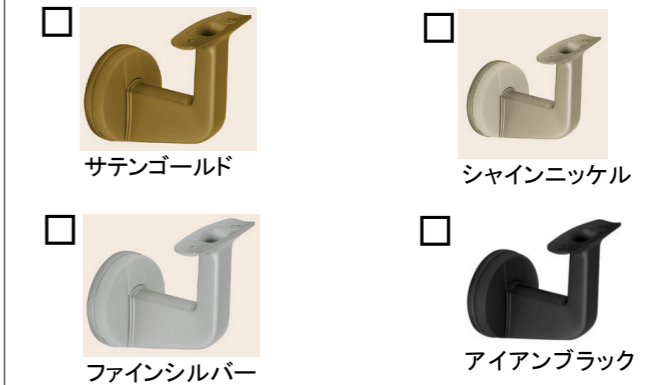

階段ベーシックタイプ

安全性と快適さを兼ね備えた階段・手すり商品。様々な品揃えで、階段まわりはもちろん、玄関・廊下・トイレまで、トータルコーディネートしていただけます。

床「ラシッサシリーズ」と踏板の色柄を合わせられる階段「ベーシックタイプ」トータルコーディネートで、「あなたらしい」空間を創造してください。

階段ユニット
ベーシックタイプ

※イメージ画像です。

床：フレンチヘンリボン調ホワイトオーク
階段：ホワイトオーク

床：チェスナットF
階段：チェスナット

(施工例) クリエラスク

側板

踏板

側板

丸型手すりG

ブラケット壁付用皿型

フレキシブルジョイント

エンドエルボ

LIXILの環境への取組が
業界トップランナーとして
環境大臣より認定されました。

※上記掲載の各写真・イラストはイメージです。
見積内容とは異なる場合がありますので、ご注意ください。

◆お願い
・商品によっては、改良などにより仕様、寸法、カラーなどに多少の変更が生じる場合がありますのでご了承ください。
・商品写真は印刷のため、現物と若干異なりますので、実際の商品見本でお確かめください。
・商品写真は参考例です。実際に花瓶や小物等を置かれる場合は、落下等の事故がないように取り扱いにご注意ください。
・表示価格は、商品代のみメーカー希望小売価格で、取付費・工事費、消費税、セット写真の小物など別途ご負担をお願いいたします。
・掲載内容及び写真・図版の無断転載はかたくお断りします。(許可なく転載・流用した場合、損害賠償が発生します。)