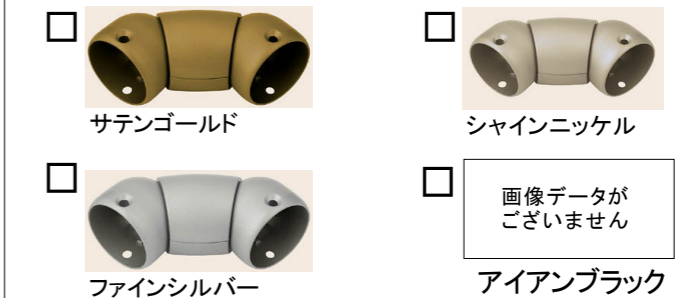

階段ベーシックタイプ

安全性と快適さを兼ね備えた階段・手すり商品。様々な品揃えで、階段まわりはもちろん、玄関・廊下・トイレまで、トータルコーディネートしていただけます。

床「ラシッサシリーズ」と踏板の色柄を合わせられる階段「ベーシックタイプ」トータルコーディネートで、「あなたらしい」空間を創造してください。

階段ユニット
ベーシックタイプ

※イメージ画像です。

床：フレンチヘンリボン調ホワイトオーク
階段：ホワイトオーク

床：チェスナットF
階段：チェスナット

(施工例) クリエラスク

側板

踏板

側板

丸型手すりG

ブラケット壁付用皿型

フレキシブルジョイント

エンドエルボ

LIXILの環境への取組が
業界トップランナーとして
環境大臣より認定されました。

※上記掲載の各写真・イラストはイメージです。
見積内容とは異なる場合がありますので、ご注意ください。

◆お願い
・商品によっては、改良などにより仕様、寸法、カラーなどに多少の変更が生じる場合がありますのでご了承ください。
・商品写真は印刷のため、現物と若干異なりますので、実際の商品見本でお確かめください。
・商品写真は参考例です。実際に花瓶や小物等を置かれる場合は、落下等の事故がないように取り扱いにご注意ください。
・表示価格は、商品代のみメーカー希望小売価格で、取付費・工事費、消費税、セット写真の小物など別途ご負担をお願いいたします。
・掲載内容及び写真・図版の無断転載はかたくお断りします。(許可なく転載・流用した場合、損害賠償が発生します。)