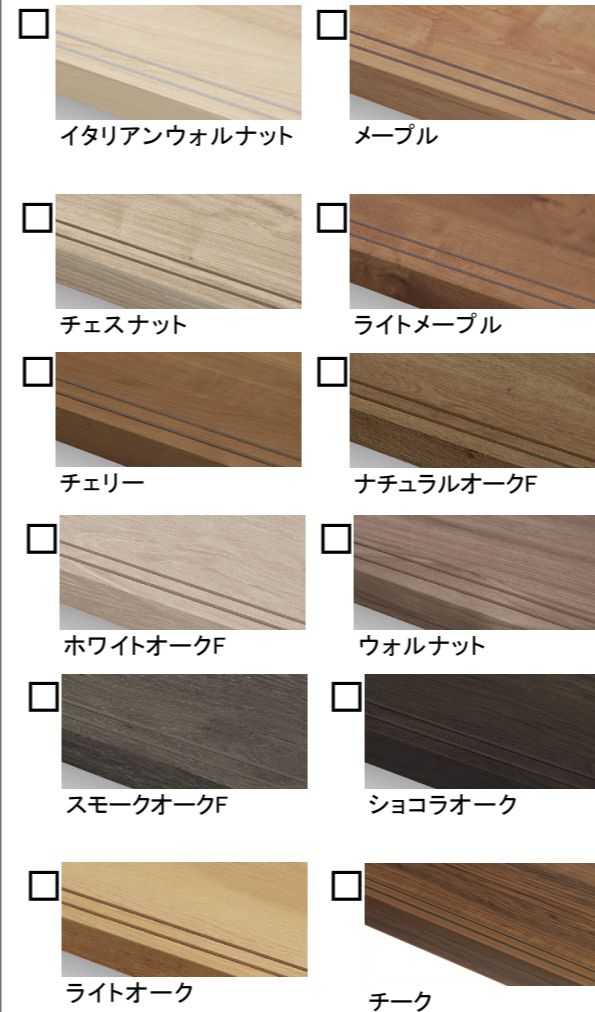

階段ベーシックタイプ

安全性と快適さを兼ね備えた階段・手すり商品。様々な品揃えで、階段まわりはもちろん、玄関・廊下・トイレまで、トータルコーディネートしていただけます。

床「ラシッサシリーズ」と踏板の色柄を合わせられる階段「ベーシックタイプ」トータルコーディネートで、「あなたらしい」空間を創造してください。

※イメージ画像です。

踏板

丸型手すりG

ブラケット壁付用皿型

フレキシブルジョイント

エンドエルボ

LIXILの環境への取組が
業界トップランナーとして
環境大臣より認定されました。

※上記掲載の各写真・イラストはイメージです。
見積内容とは異なる場合がありますので、ご注意ください。

◆お願い
・商品によっては、改良などにより仕様、寸法、カラーなどに多少の変更が生じる場合がありますのでご了承ください。
・商品写真は印刷のため、現物と若干異なりますので、実際の商品見本でお確かめください。
・商品写真は参考例です。実際に花瓶や小物等を置かれる場合は、落下等の事故がないように取り扱いにご注意ください。
・表示価格は、商品代のみメーカー希望小売価格で、取付費・工事費、消費税、セット写真の小物など別途ご負担をお願いいたします。
・掲載内容及び写真・図版の無断転載はかたくお断りします。(許可なく転載・流用した場合、損害賠償が発生します。)

TP201708010645