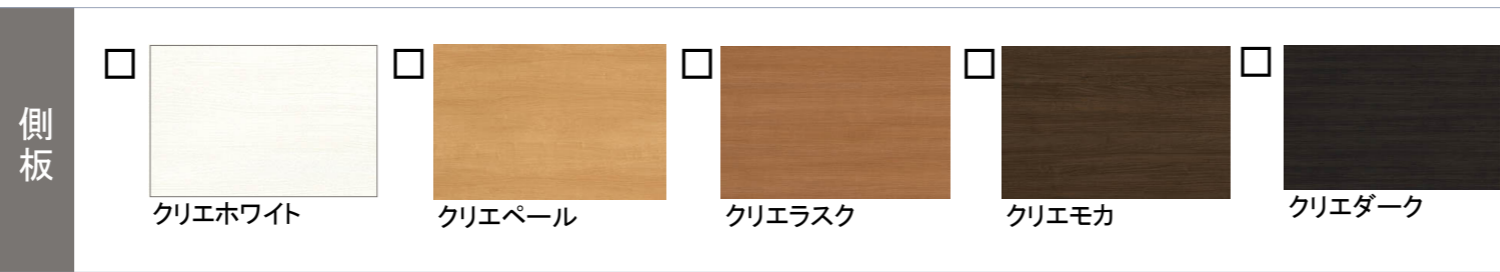

階段ベーシックタイプ

安全性と快適さを兼ね備えた階段・手すり商品。様々な品揃えで、階段まわりはもちろん、玄関・廊下・トイレまで、トータルコーディネートしていただけます。

床「ラシッサシリーズ」と踏板の色柄を合わせられる階段「ベーシックタイプ」トータルコーディネートで、「あなたらしい」空間を創造してください。

※イメージ画像です。

側板

丸型手すりG

ブラケット壁付用皿型

フレキシブルジョイント

エンドエルボ

LIXILの環境への取組が
業界トップランナーとして
環境大臣より認定されました。

※上記掲載の各写真・イラストはイメージです。
見積内容とは異なる場合がありますので、ご注意ください。

◆お願い
・商品によっては、改良などにより仕様、寸法、カラーなどに多少の変更が生じる場合がありますのでご了承ください。
・商品写真は印刷のため、現物と若干異なりますので、実際の商品見本でお確かめください。
・商品写真は参考例です。実際に花瓶や小物等を置かれる場合は、落下等の事故がないように取り扱いにご注意ください。
・表示価格は、商品代のみメーカー希望小売価格で、取付費・工事費、消費税、セット写真の小物など別途ご負担をお願いいたします。
・掲載内容及び写真・図版の無断転載はかたくお断りします。(許可なく転載・流用した場合、損害賠償が発生します。)

TP201708010645