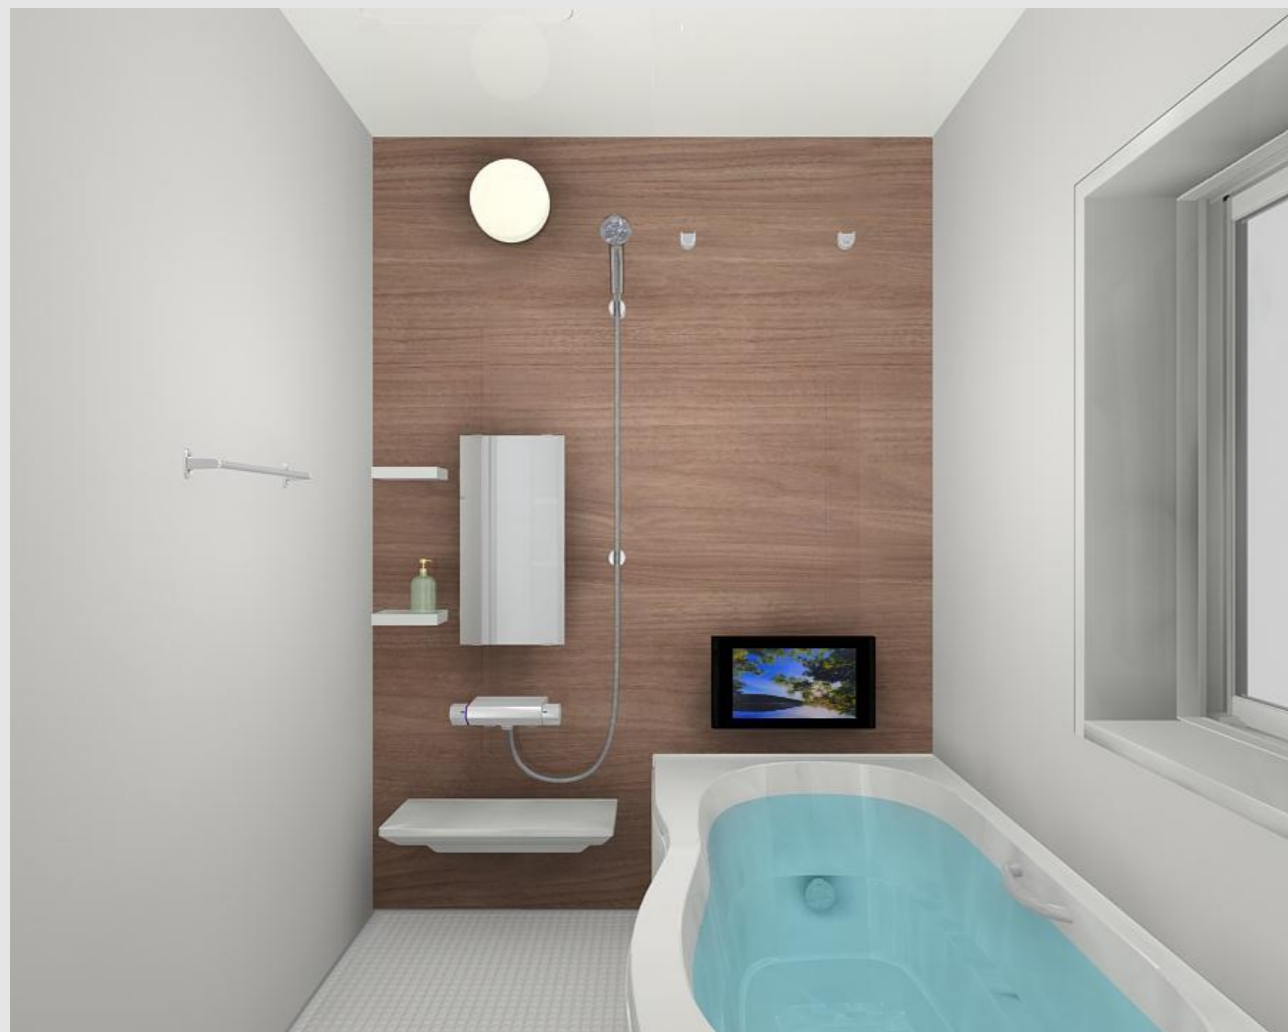

手軽にリラックスでき、いつもキレイ。
もっと、お風呂が好きになるバスルーム。

CG合成によるイメージ画像です。

LIXIL

■ 壁パネルカラー アクセント張り

アクセントパネル：Lパネル（鏡面）

アクセントパネル：Lパネル（HT）

■ 浴槽カラー FRP

■ エプロンカラー

■ 床カラー 単色

くるりんポイ排水口

浴槽からの排水 ヘアキャッチャー
排水トラップ 排水
うず流

浴槽排水を利用した強いうずが、
汚れを流す。

ゴミ捨ては、たったの2ステップ

※イラストはイメージ
※効果的なうず流を発生させるためには、
浴槽水位が150mm以上必要です。

お湯を抜きます。 まとまったゴミを
ポイ!

1600ロング浴槽

足も肩まわりも、ゆったり伸ばして入浴できます。
ラインアップの中で底面長辺が最も広い浴槽です。

浴槽内
握りバー
〈グレー〉

操作ボタン 排水栓

プッシュワンウェイ排水栓
〈ホワイト〉

洗い場側水栓

クラムレス水栓
+エコフルシャワー〈メタル調〉

浴室テレビ

大画面で地上・BS・110度CS
デジタル放送をお楽しみいた
だけます。

浴室テレビ(16型ワイド)
BTV-1600DBC

カウンター

カラーバリエーション
□FW1 (ホワイト) □N11 (ブラック)
ドレッサーカウンター(フラット)

天井&照明

※写真はイメージです。照明灯数は浴室
サイズ等によって異なります。

平天井(廻し線なし)
+ネオサークル照明(LEDランプ)
LDA-G1-1A

ミラー

ミラー(3060)
KGM-3060(1)S