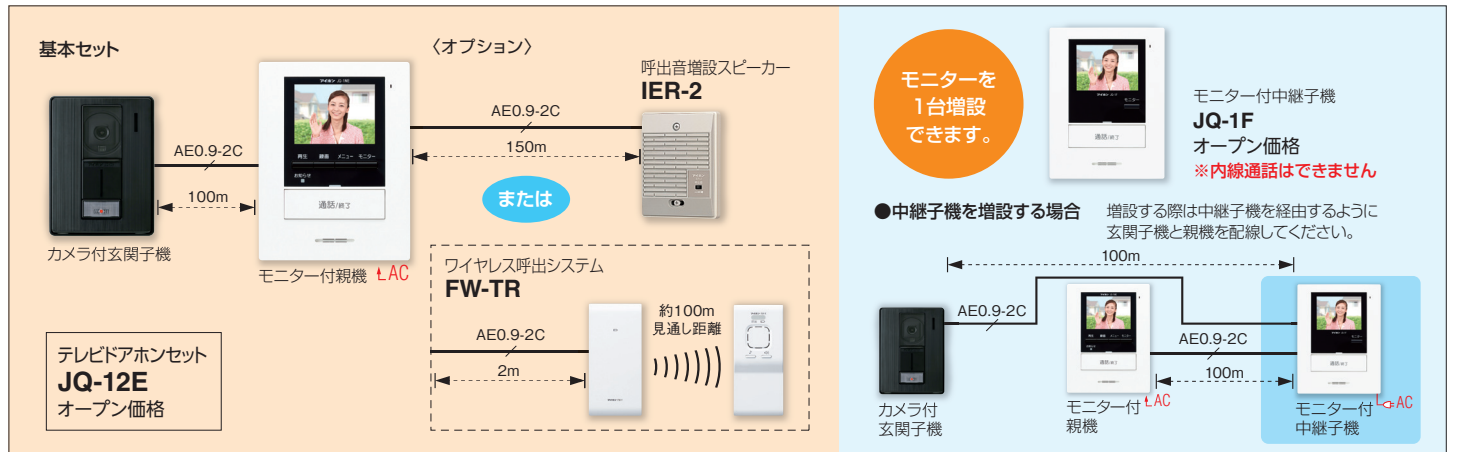

# ROCO 録画

JQ-12E

空間に調和するシンプルデザイン

親機はスリムな薄型設計。玄関子機はエクステリアに調和するヘアライン調のデザインを採用。

モニター付親機

奥行 約26mm

※突起部を除く

玄関子機

2mm サイズダウン

※当社JL-DAとの機種比

3.5型カラーモニター

3.5型カラーモニターを採用。夜もしっかりカラーで確認可能。

3.5型

※イメージです。

ワンタッチズーム

ズーム操作により1.5倍で表示。拡大位置は9種類より選べます。

録画機能

呼出直後の自動録画のほか、呼出中や通話中、モニター中に録画ボタンを押して手動録画ができます。

システム構成例

外観図 (mm)

※画面はハメコみ合成です。

仕様 JQ-1ME-T, JQ-1F

	JQ-1ME-T	JQ-1F
電源電圧	AC100V 50/60Hz	
消費電力	最大6.0W 待受1.0W	最大6.2W 待受1.0W
呼出音	①ピンポン、ピンポン ②ピンポンパン、ピンポンパン、ピンポンパン、ピンポンパン	ピンポン、ピンポン
通話方式	拡声自動交互通話 / プレストーク通話	
モニター	3.5型TFTカラー液晶	
録画件数	最大30件 (1件1画像)	—