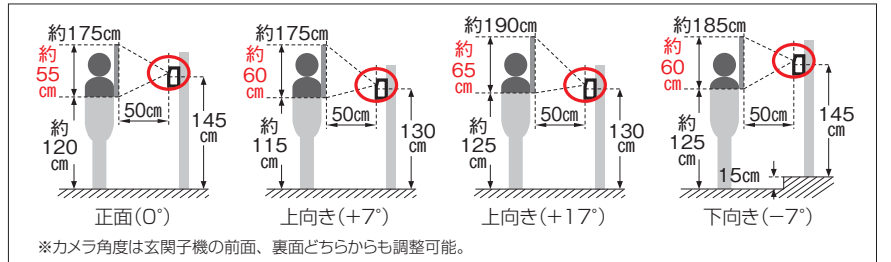

JQ-DA

電源電圧	モニター付親機またはモニター付中継機から供給
撮像素子	1/4型カラーCMOS
最低被写体照度	カメラ前方50cmにて約5ルクス
備考	防塵・防まづ形 (JIS C 0920 IP54相当)

撮像範囲と取付位置

安全に正しくお使いいただくために、ご使用前に必ず取扱説明書をよくお読みください。

- AC電源直結式の機器の取付工事は「電気工事士」の資格が必要です。無資格者の工事は感電の原因になります。
- チャーム線など既設の配線にはAC100Vが通電されている場合があります。利用する場合は、電気店・電気工事店等の専門の方に依頼してください。機器の破損及び感電の原因になります。