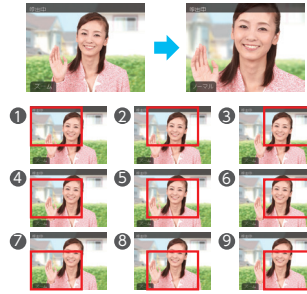

2mm サイズダウン

※当社JL-DAとの機種比

3.5型カラーモニター

3.5型カラーモニターを採用。夜もしっかりカラーで確認可能。

3.5型

※イメージです。

ワンタッチズーム

ズーム操作により1.5倍で表示。拡大位置は9種類より選べます。