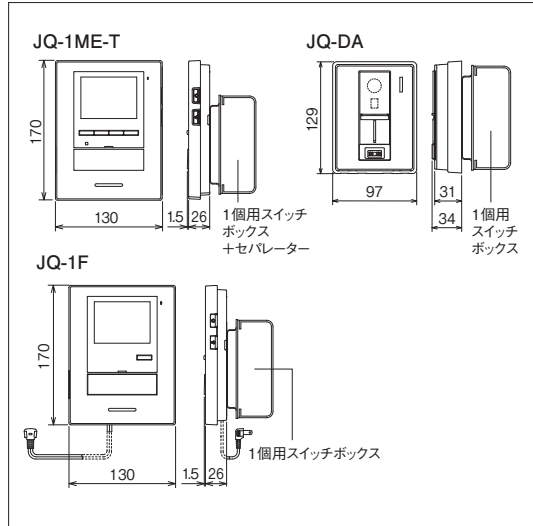

録画機能

呼出直後の自動録画のほか、呼出中や通話中、モニター中に録画ボタンを押して手動録画ができます。

システム構成例

外観図 (mm)

※画面はハメコみ合成です。

仕様 JQ-1ME-T, JQ-1F

	JQ-1ME-T	JQ-1F
電源電圧	AC100V 50/60Hz	
消費電力	最大6.0W 待受1.0W	最大6.2W 待受1.0W
呼出音	①ピンポン、ピンポン ②ピンポンパン、ピンポンパン、ピンポンパン、ピンポンパン	ピンポン、ピンポン
通話方式	拡声自動交互通話 / プレストーク通話	
モニター	3.5型TFTカラー液晶	
録画件数	最大30件 (1件1画像)	—