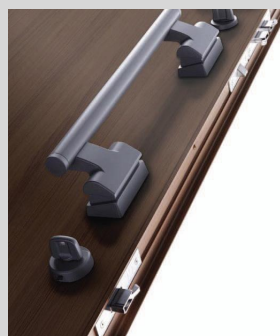

#### ガラス破り対策に有効な「セキュリティサムターン」

ボタンを押すだけで、サムターンの取り外しが可能。外出時や就寝時に外しておけば、万が一ドアや窓ガラスに穴をあけられても、「サムターン回し」で開けられる心配がありません。

従来のサムターン セキュリティサムターン(取り外した状態)

#### こじ破りに強い3つの鎌付デッドボルト

『ジェスタ』の玄関ドアは、ピッキング対策に効果的な2ロックを標準装備。さらに、上部ロックに2つ、下部ロックに1つ、鎌付デッドボルトを採用することで、“こじ破り”に対する抵抗力を高めています。

玄関ドアと枠のかみ合わせが強化され、防犯性能を向上。