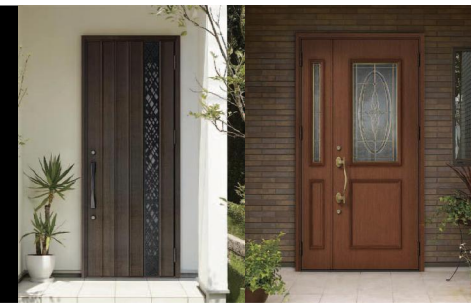

# 第7期 玄関ドア親子 (ナチュラル) 標準仕様

## G I E S T A 2 断熱玄関ドア ジェスタ2 毎日をもっと気持ちよく、楽しく過ごすために、 家族の想いをかなえる玄関ドア。