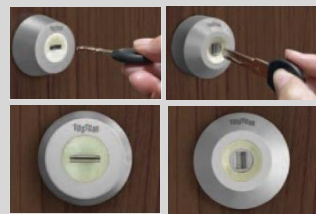

#### こじ破りに強い3つの鎌付デッドボルト

『ジェスタ』の玄関ドアは、ピッキング対策に効果的な2ロックを標準装備。さらに、上部ロックに2つ、下部ロックに1つ、鎌付デッドボルトを採用することで、“こじ破り”に対する抵抗力を高めています。

玄関ドアと枠のかみ合わせが強化され、防犯性能を向上。

#### お手入れ簡単な「シャッター付シリンダー」

玄関ドアの中で最も精密な部分であるシリンダーを保護するため、カギの差し込み部分にシャッターを装備しました。操作性を損なうことなく、シリンダー内部へ砂やホコリが入り込むのを防ぐことができるので、メンテナンス性も向上します。

暗くなると光ります

S型ハンドルの場合 ※シャッターおよび蓄光機能は付いておりません。

DN(ディンプル)キー W(ウェーブ)キー

<b>D32型</b> ポर्टマホガニー 設定色:①②⑤ ⑥⑧⑫⑬⑭	<b>D41型</b> エクリュアイボリー 設定色:①②⑤ ⑥⑧⑫⑬⑭	<b>D42型</b> アイリッシュパイン 設定色:①②⑤ ⑥⑧⑫⑬⑭	<b>D43型</b> ハンドダウンチェリー 設定色:①②⑤ ⑥⑧⑫⑬⑭	<b>D45型</b> リーフグリーン 設定色:①②⑤ ⑥⑧⑫⑬⑭	<b>G14型</b> パイン 設定色:③⑦⑨ ⑩⑪⑭⑮⑯	<b>G15型</b> クリエダーク 設定色:③⑦⑨ ⑩⑪⑭⑮⑯	<b>M16型</b> クリエダーク 設定色:③④⑦ ⑩⑪⑭⑮⑯⑰⑱⑲⑳	<b>M18型</b> チェスナット 設定色:③⑦⑨ ⑩⑪⑮⑯⑰
--	--	--	---	--	--	---	---	---