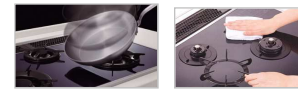

人造大理石天板

キズのつきにくい天板でお手入れも簡単。

ステンレスシンク (Zシンク)

Zシンク用  
小物置き

■ レンジフード(シロッコファン)

タカラスタンダード  
オリジナル仕様

VUS905TV

「ホーロー整流版」

キッチンの中で一番掃除に困る場所だから、汚れが染み込まない高品位ホーローを整流版に採用しました。

■ 加熱機器(ガスコンロ)

基本機能  
間口600mm  
水なし片面焼きグリル

TN70AV60CT(ハイパーガラスコートトップ)  
ガラスコートによる深みある光沢。ベースの金属にガラス質を密着させたのでヒビや割れなどにも強さを発揮します。

■ 水栓

清水器内蔵ハンドシャワー

JA306MN-9NTN01

シャワーヘッドが引き出せてシンクの隅や側面を洗う時に便利です。シャワーヘッド内にカーリッジをスリムに内蔵。

■ 吊戸棚

吊戸棚

耐震ラッチ

吊戸用昇降棚

照明が納まるスペース付で、見た目もスッキリ。耐震ラッチ付で揺れても安全。手元照明(LED)付。

吊戸棚の収納物をラクに取り出せる昇降棚。

■ 食器洗い乾燥機

RKW-404A-SV

スライドオープン  
シルバー

かがまずラクに使える「上部操作方式」。

サークルラック

洗いにくかった両端のコップまでキレイに。

食器のすみずみまで、キレイに洗えます。

■ ホーロークリーンキッチンパネル

タカラスタンダードオリジナル仕様

頑丈 キズに強く、お手入れカンタン