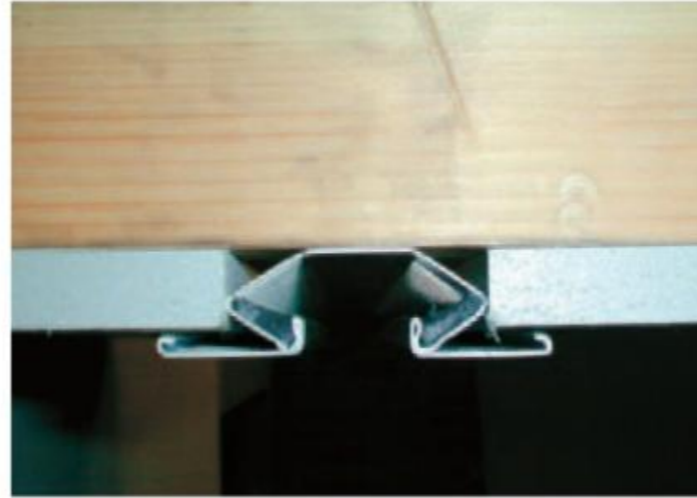

こだわりをかたちに。

TAKESHOU 軒天

優れた防火性を備えています。

ニチハの軒天は国土交通省より準耐火構造・防火構造の認定を受けた信頼の商品です。安全・安心であることはもちろん、公的融資や火災保険にも有利です。

軒天換気金物、防火通気見切縁をご用意しています。

ニチハ軒天12と軒天換気金物または防火通気見切縁を併用することで、30分準耐火構造として認められます。

スピーディな施工性と美しい仕上がりを実現します。

ニチハの卓越した技術により、施工性に優れ、工期の短縮にも貢献。さらに専用釘、専用シーリング施工で、いちだんと美しい仕上がりを実現します。

※ 軒天の下地組みは500mm以下の間隔に野縁(30×40mm程度)を組んでください。

軒天12 木目調 無孔板

アクリル
エマルジョン塗装

YL141 ティンバーベージュ

YL142 ティンバーブラウン

YL143 ティンバーチャコール

※印刷物のため実物の色柄と異なります。商品サンプル等でご確認願います。