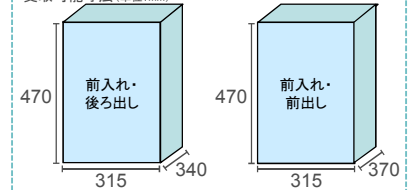

- ペットボトル2L×6本入り箱 (290×330×340)
- 飲料缶500ml×24本入り箱 (175×286×410)
- ペットボトル500ml×24本入り箱 (236×280×420)
- 米(5Kg) (290×70×450)
- トイレトペーパー (240×240×350)

(注) 上図のサイズは一例であり、梱包サイズは各食品、飲料品、日用品などの販売元によって異なりますのでご注意ください。

(注) 扉部分のみ木調色となり、ボックス部は扉色にかかわらず、グレー調の共通色となります。

宅配100サイズ
20kgまでの荷物の受取りが可能です。
受取可能寸法(単位:mm)

操作方法

前入れ・後ろ出しボックス(L)

郵便ポスト
メール便の受取り可能です。
(内寸: W350 × D354 × H200)
(投入口寸法: W325 × H37)

郵便投函口蓋
外扉(ポスト用)
2桁合わせダイヤル錠

宅配投函口蓋
115°